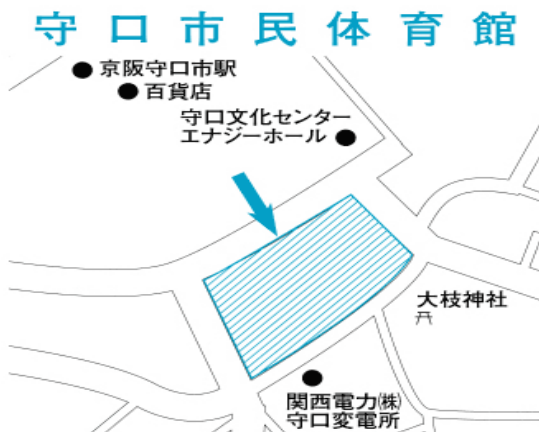

### 仙台市青葉体育館

仙台市青葉区堤町一丁目 1 番 5 号

- 地下鉄  
仙台駅～約5分～北仙台駅下車: 出口北2～徒歩5分
- 仙台市営バス  
仙台駅西口13番、14番のりば: 北仙台経由  
桜ヶ丘団地宮城学院、西勝山行き 北仙台駅下車～  
徒歩7分

### 愛知県武道館

名古屋市港区丸池町1-1-4

- 鉄道「あおなみ線」  
「名古屋競馬場前」下車 徒歩12分
- バス「三重交通バス」  
名古屋駅名鉄バスセンター3階②番「武道館前」下車

### 守口市民体育館

守口市河原町9-2