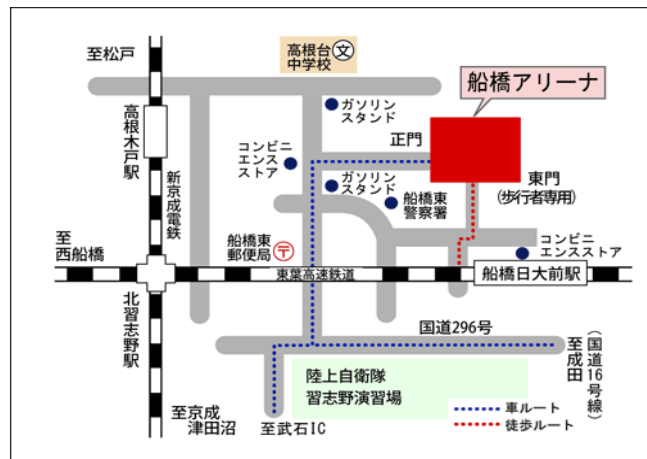

11) 2009年2月28日(土) 千葉県大会

船橋アリーナ

船橋市習志野台7-5-1

●鉄道

東葉高速鉄道「船橋日大前駅」西口 徒歩8分

新京成電鉄・東葉高速鉄道「北習志野駅」徒歩20分

●バス

新京成電鉄・東葉高速鉄道「北習志野駅」西口より

新京成バス[3][4]乗り場「東警察署」下車 徒歩5分