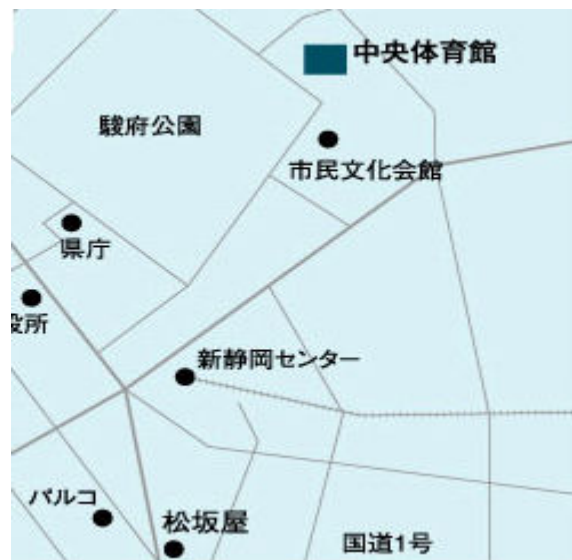

8) 2009年2月7日(土) 静岡県大会

静岡市中央体育館

静岡市葵区駿府町2-80

●鉄道

JR 静岡駅 徒歩20分

●バス

- ・「文化会館入口前」下車 徒歩3分
- ・「新静岡センター」下車 徒歩10分