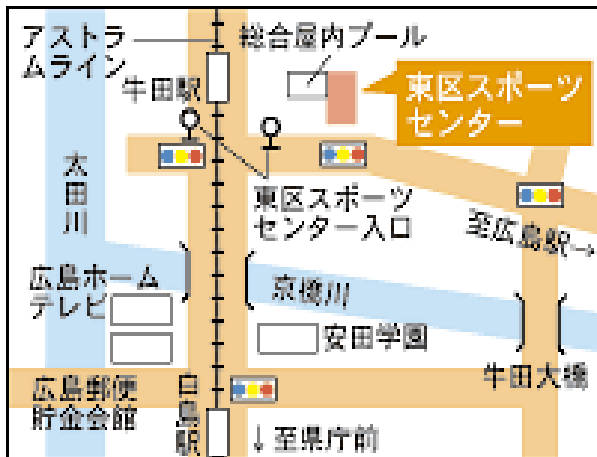

## 1) 2008年12月21日(日) 広島県大会

### 東区スポーツセンター

広島市東区牛田新町一丁目 8 番 3 号

- アストラムライン(本通駅または県庁前駅から)  
牛田駅下車(広島ビッグウェーブ前) 徒歩3分
- 広電バス(八丁堀から)  
牛田・へさか方面行き東区スポーツセンター前下車
- JRバス・広島バス・広島交通(広島駅から)  
八丁堀・広島バスセンター経由 高陽・白木方面行き  
東区スポーツセンター前下車 徒歩3分